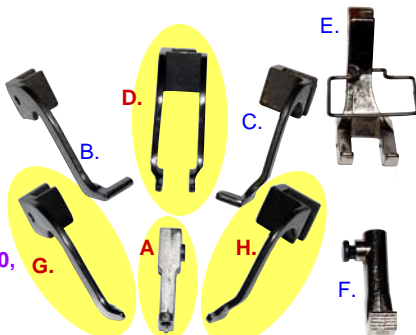

ARTISAN®: A-100-2, 5550 N, 196 R-2, JUKI: DDL 5550 N, 5530, 8500, 888, 555, 227, BROTHER: B 755,
B714, B 735, B 736, SINGER: 400 W, 241, 251, 281, 191, 591, 491, 291, 1191, 1591, CONSEW: 230 R, 210,

Rotating Hook
HSH 7.94, **50.00**
143342, B-1830-555-0A0,

Bobbin Case
52237 **7.50**

Bobbins
40264NS
Size "L"
.35

Bobbins
203470
Size "G"
1.25

Bobbins
B-9117-563-000
Size "U"
2.95

SPARE PARTS FOR: LOCKSTITCH MACHINES

ARTISAN®: 20-143, 20-23, 20-33, 20-53, BROTHER: TZ1-B 652,
LE2-861, JUKI: LZ 271, LZ 391, SINGER: 20U23, 20U33, 20U53,
20U143, CONSEW: 103, 133, 199, 825, PFAFF: 130, 138, 230, 238,
MEISTERGRAM: 100, 600 and Others.

Zig Zag Rotating Hook
DB1-Z16 B-1830-027-OAO,
105490, 112041-001, 117677-001, **49.50**

Zig Zag Machine Bobbin Case
BC-DBZ(1) **15.00**
117596-001, B1837-027-OAO,
410025, 91-009076-91

SPARE PARTS FOR:

HEAVY DUTY LOCKSTITCH MACHINES

ARTISAN®: TORO-3000, 4000, 4500, A2005-370,
JUKI Pro 2000, TSC-441, Adler 105, 205 and others

Shuttle Hook and Bobbin Case

ARTISAN® TORO-3000,
3200, 4000, 4500,
JUKI TSC-441,
Pro 2000, Adler 205
210-41850

165.00

Bobbin Case Tension Spring

ARTISAN®
TORO-3000, 3200
4000, 4500,
JUKI TSC-441,
19.50

3.80 each

Bobbins for ARTISAN®
TORO-3000, 3200, 4000, 4500,
TSC-441, Pro 2000, Adler 105, 205
7/8" x 1" #11910

Bobbins for 45K, M-120R,
3/4" x 1 1/8" #15097

ARTISAN®

Presser Feet

for
TORO-3000,
TORO-3200,
TORO-4000,
TORO 4500,
Juki TSC-441, Pro 2000,
Leather & Fabrics

A. Center Groover	B. Left Side	C. Right Side	D. Double Toe	E. Blanket Outside	F. Blanket Inside	G. Short Left	H. Short Right
43423	43424	43425	43426S	43405	43406	43424S	43425S
$65.00	$95.00	$95.00	$70.00	$69.00	$55.00	$60.00	$60.00

43400C
Swing Out Roller Edge Guide
99.00